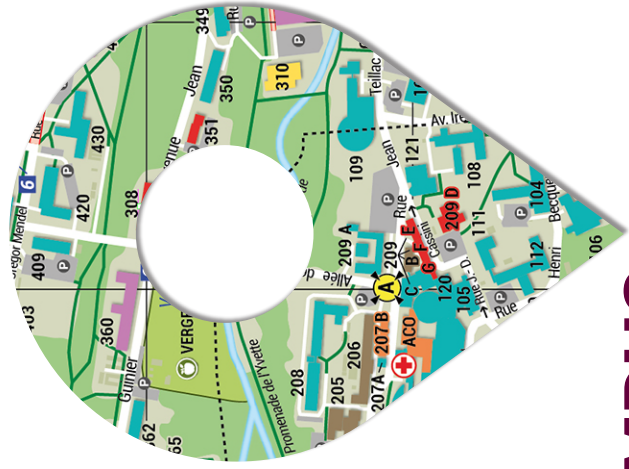

INFORMATIONS UTILES

- Poste de garde (en cas d'urgence)
  ☎ 01 69 15 79 99
- Lieux d'inscription
  - Licences/Masters _____ Bâtiment 336
  - 1ère année de PACES _____ Bâtiment 332
  - Études Doctorales _____ Bâtiment 301
  - IUT d'Orsay _____ Bâtiment 605
  - Polytech Paris-Sud _____ Bâtiment 620
- Restaurants Universitaires
  - ☺ Bâtiments 230 • 333 • 406
- Résidences Universitaires
  - ☺ Bâtiments 227 • 231 • 232 • 233 • 499
  - George Sand, Serendicity, Émilie du Châtelet, Eileen Gray
- Service social des étudiants (CROUS)
  - ☺ Bâtiment 332
- Pôle Relations Internationales
  - ☺ Bâtiment 336
- SUAPS (Service universitaire des activités physiques et sportives)
  - ☺ Bâtiment 225
- Bibliothèque universitaire
  - ☺ Bâtiment 407
- Pôle d'orientation et d'insertion professionnelle
  - ☺ Bâtiment 333
- Maison des Paris-Sudiens
  - ☺ Bâtiment 399
- Handicap et Études
  - ☺ Bâtiment 336

PLAN DU CAMPUS - BURES-SUR-YVETTE - GIF-SUR-YVETTE